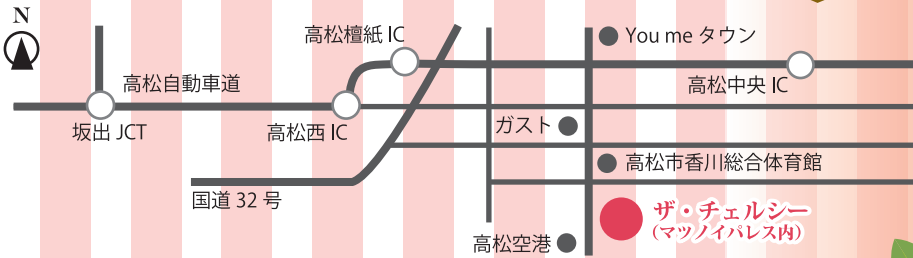

produce by
商工会婚活応援隊

 開催日時

2015年1月24日(土)
10:30~16:40(受付開始 10:00)

 開催場所

ザ・チェルシー(マツノイパレス)

<http://www.the-chelsea.jp/>

高松市香川町川東下 1878 TEL: 087-879-3411

※初詣は滝宮天満宮、いちご狩りは道の駅滝宮いちご農園で行います。

 募集対象

45歳までの独身男女 各20名
※男性は県内在住の方。

 参加費

男性 5,000円 女性 3,500円

 お申込み方法

下記お問い合わせ先URLからエントリーいただくか、裏面申込書を事務局あて郵送または、FAXして下さい。

募集締切日 1/12(月)必着

としますが、ご応募多数の場合は抽選を行い、お申込みいただいた方全員に抽選結果を郵送させていただきます。