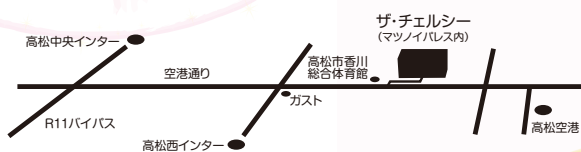

# ラブ カップリング

ここにしかない  
素敵な出会いが  
きつとある!

開催場所

ザ・チェルシー  
〒761-1705  
香川県高松市香川町  
川東下 1878  
TEL 087-879-3411  
FAX 087-879-6494

高松空港より 車で約10分。  
JR高松駅より車で約25分。  
最寄り駅 ことでん「空港通り駅」より車で約5分。

※最寄り駅「空港通り駅」にはタクシーが常駐して  
おりません。ことでんをご利用され、タクシーをご  
利用の場合は、「仏生山(ぶっしょうざん)駅」に  
て下りていただくタクシーをご利用いただけま  
す。(仏生山駅のタクシー常駐は日時によって変  
動します。常駐を保障するものではありません  
ので、タクシーが居ない場合は、お客様のご手配と  
なります)

※表記されている各所要時間は目安で交通状態に  
より変動します。  
※シャトルバスは運行していません。

ACCESS to the chelsea

お問い合わせ

高松市中央商工会《青年部》事務局

メールアドレス / takamatsushichuou@shokokai-kagawa.or.jp

ホームページ / http://takamatsushichuou.com/

【本所】高松市香川町川東上 1743-9 TEL (087)879-2498